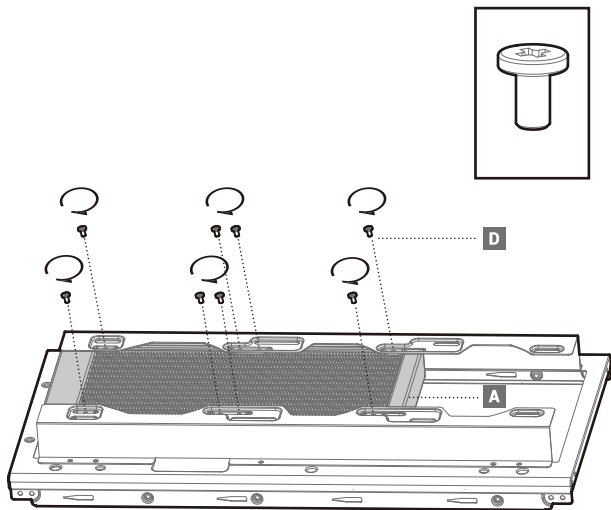

**Q****x4**

LGA1200
LGA115X

**LGA1700**

Fan & Radiator

Fan & Radiator

Tube Comb

Connection

部件名称	有毒有害物质或元素					
	铅 (Pb)	汞 (Hg)	镉 (Cd)	六价铬 (Cr+6)	多溴联苯 (PBB)	多溴二苯醚 (PBDE)
散热片	×	○	○	○	○	○
塑胶	○	○	○	○	○	○
硅胶	○	○	○	○	○	○
集成电路	×	○	○	○	○	○
零件包	×	○	○	○	○	○