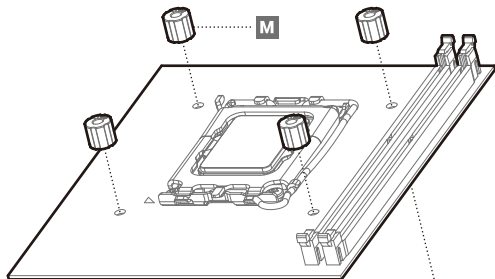

**Q****x4**

LGA1200
LGA115X

**LGA1700**

Fan & Radiator

Fan & Radiator

Tube Comb

Connection

部件名称	有毒有害物质或元素					
	铅 (Pb)	汞 (Hg)	镉 (Cd)	六价铬 (Cr+6)	多溴联苯 (PBB)	多溴二苯醚 (PBDE)
散热片	×	○	○	○	○	○
塑胶	○	○	○	○	○	○
硅胶	○	○	○	○	○	○
集成电路	×	○	○	○	○	○
零件包	×	○	○	○	○	○