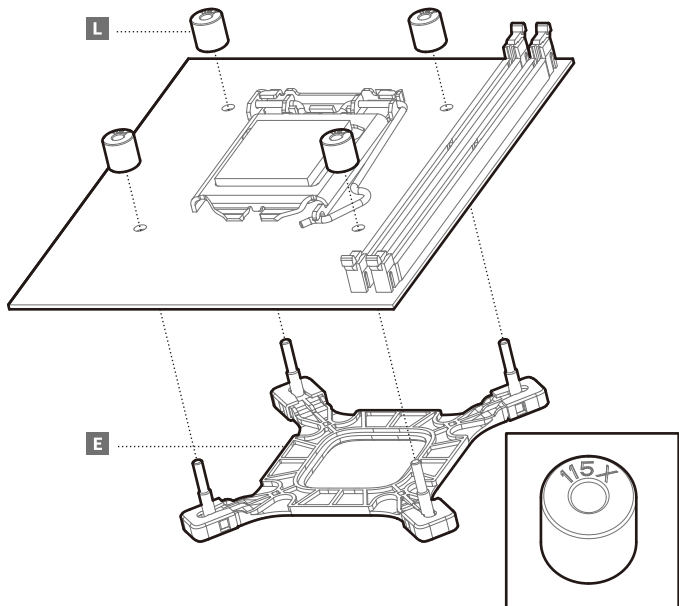

INTEL & AMD

**A****x1****B**240 MM
360 MM**x2**
x3**C**240 MM
360 MM**x8**
x12**D**240 MM
360 MM**x8**
x12**E****x1****F****x4****G****x4****H****x2****I****x1**

INTEL

**J****x2**

20XX

**K****x4**

1200 · 115X

**Q****x4**

LGA1200
LGA115X

**LGA1700**

Fan & Radiator

Fan & Radiator

Tube Comb

Connection

部件名称	有毒有害物质或元素					
	铅 (Pb)	汞 (Hg)	镉 (Cd)	六价铬 (Cr+6)	多溴联苯 (PBB)	多溴二苯醚 (PBDE)
散热片	×	○	○	○	○	○
塑胶	○	○	○	○	○	○
硅胶	○	○	○	○	○	○
集成电路	×	○	○	○	○	○
零件包	×	○	○	○	○	○