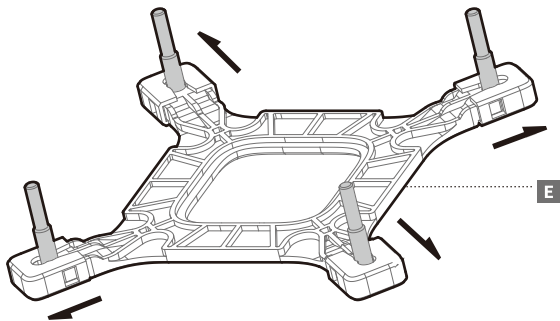

**Q****x4**

LGA1200
LGA115X

**LGA1700**

Fan & Radiator

Fan & Radiator

Tube Comb

Connection

部件名称	有毒有害物质或元素					
	铅 (Pb)	汞 (Hg)	镉 (Cd)	六价铬 (Cr+6)	多溴联苯 (PBB)	多溴二苯醚 (PBDE)
散热片	×	○	○	○	○	○
塑胶	○	○	○	○	○	○
硅胶	○	○	○	○	○	○
集成电路	×	○	○	○	○	○
零件包	×	○	○	○	○	○