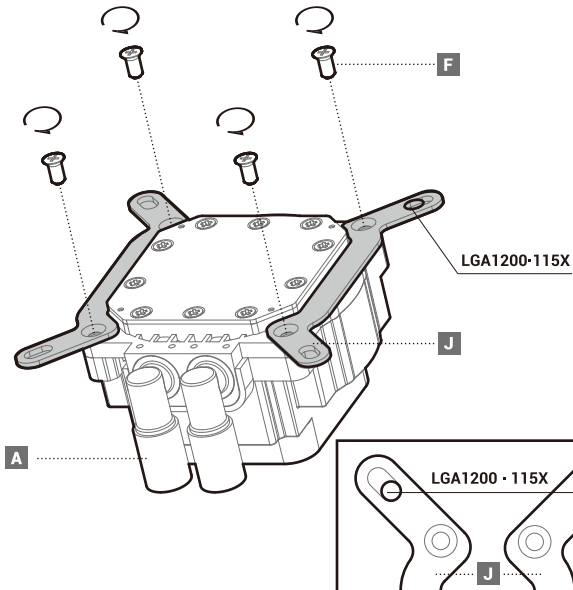

**Q****x4**

LGA1200
LGA115X

**LGA1700**

Fan & Radiator

Fan & Radiator

Tube Comb

Connection

部件名称	有毒有害物质或元素					
	铅 (Pb)	汞 (Hg)	镉 (Cd)	六价铬 (Cr+6)	多溴联苯 (PBB)	多溴二苯醚 (PBDE)
散热片	×	○	○	○	○	○
塑胶	○	○	○	○	○	○
硅胶	○	○	○	○	○	○
集成电路	×	○	○	○	○	○
零件包	×	○	○	○	○	○