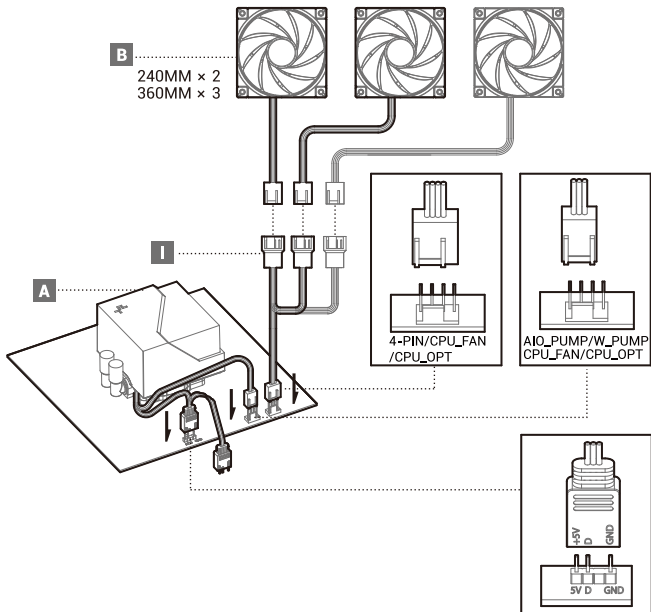

**Q****x4**

LGA1200
LGA115X

**LGA1700**

Fan & Radiator

Fan & Radiator

Tube Comb

Connection

部件名称	有毒有害物质或元素					
	铅 (Pb)	汞 (Hg)	镉 (Cd)	六价铬 (Cr+6)	多溴联苯 (PBB)	多溴二苯醚 (PBDE)
散热片	×	○	○	○	○	○
塑胶	○	○	○	○	○	○
硅胶	○	○	○	○	○	○
集成电路	×	○	○	○	○	○
零件包	×	○	○	○	○	○