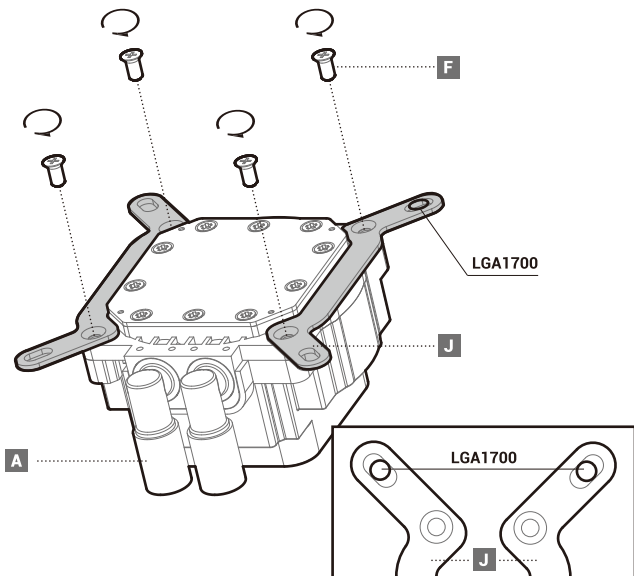

**Q****x4**

LGA1200
LGA115X

**LGA1700**

Fan & Radiator

Fan & Radiator

Tube Comb

Connection

部件名称	有毒有害物质或元素					
	铅 (Pb)	汞 (Hg)	镉 (Cd)	六价铬 (Cr+6)	多溴联苯 (PBB)	多溴二苯醚 (PBDE)
散热片	×	○	○	○	○	○
塑胶	○	○	○	○	○	○
硅胶	○	○	○	○	○	○
集成电路	×	○	○	○	○	○
零件包	×	○	○	○	○	○