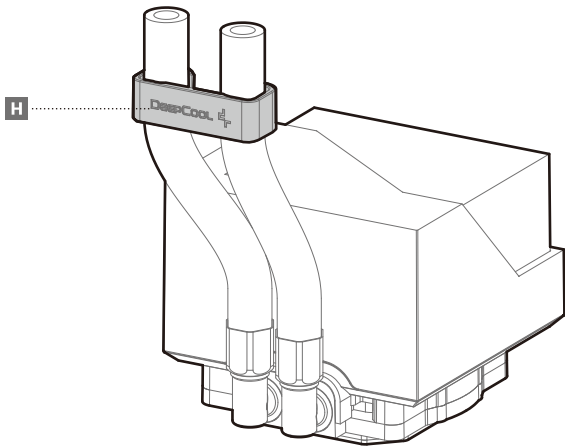

**Q****x4**

LGA1200
LGA115X

**LGA1700**

Fan & Radiator

Fan & Radiator

Tube Comb

Connection

部件名称	有毒有害物质或元素					
	铅 (Pb)	汞 (Hg)	镉 (Cd)	六价铬 (Cr+6)	多溴联苯 (PBB)	多溴二苯醚 (PBDE)
散热片	×	○	○	○	○	○
塑胶	○	○	○	○	○	○
硅胶	○	○	○	○	○	○
集成电路	×	○	○	○	○	○
零件包	×	○	○	○	○	○