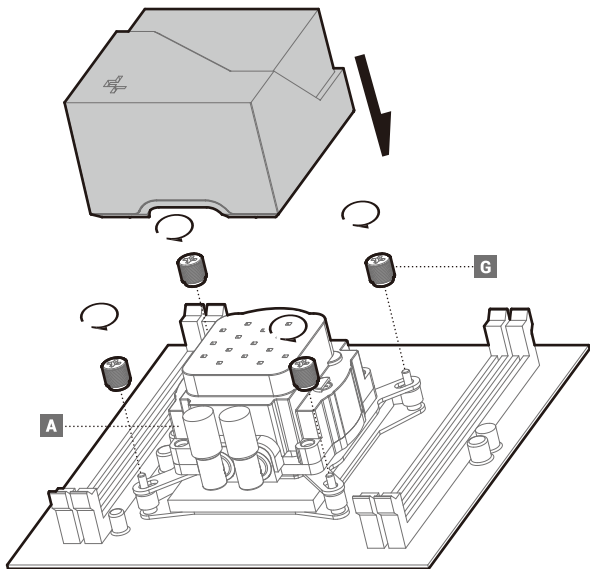

**Q****x4**

LGA1200
LGA115X

**LGA1700**

Fan & Radiator

Fan & Radiator

Tube Comb

Connection

部件名称	有毒有害物质或元素					
	铅 (Pb)	汞 (Hg)	镉 (Cd)	六价铬 (Cr+6)	多溴联苯 (PBB)	多溴二苯醚 (PBDE)
散热片	×	○	○	○	○	○
塑胶	○	○	○	○	○	○
硅胶	○	○	○	○	○	○
集成电路	×	○	○	○	○	○
零件包	×	○	○	○	○	○