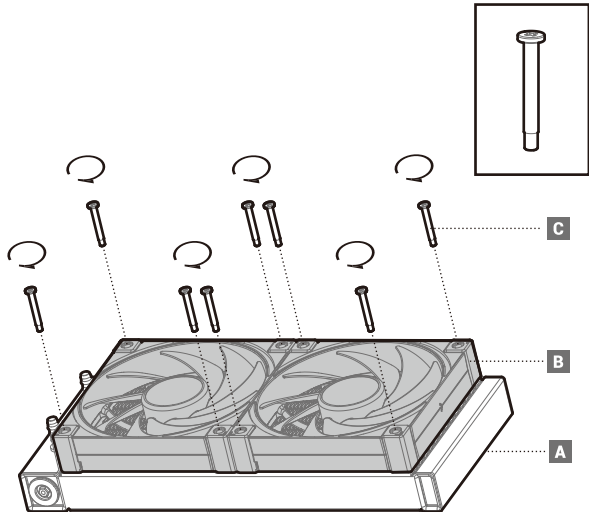

**Q****x4**

LGA1200
LGA115X

**LGA1700**

Fan & Radiator

Fan & Radiator

Tube Comb

Connection

部件名称	有毒有害物质或元素					
	铅 (Pb)	汞 (Hg)	镉 (Cd)	六价铬 (Cr+6)	多溴联苯 (PBB)	多溴二苯醚 (PBDE)
散热片	×	○	○	○	○	○
塑胶	○	○	○	○	○	○
硅胶	○	○	○	○	○	○
集成电路	×	○	○	○	○	○
零件包	×	○	○	○	○	○