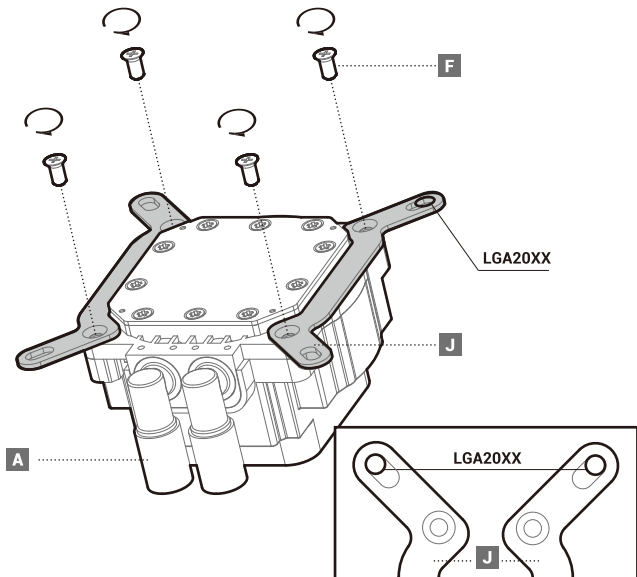

**Q****x4**

LGA1200
LGA115X

**LGA1700**

Fan & Radiator

Fan & Radiator

Tube Comb

Connection

部件名称	有毒有害物质或元素					
	铅 (Pb)	汞 (Hg)	镉 (Cd)	六价铬 (Cr+6)	多溴联苯 (PBB)	多溴二苯醚 (PBDE)
散热片	×	○	○	○	○	○
塑胶	○	○	○	○	○	○
硅胶	○	○	○	○	○	○
集成电路	×	○	○	○	○	○
零件包	×	○	○	○	○	○