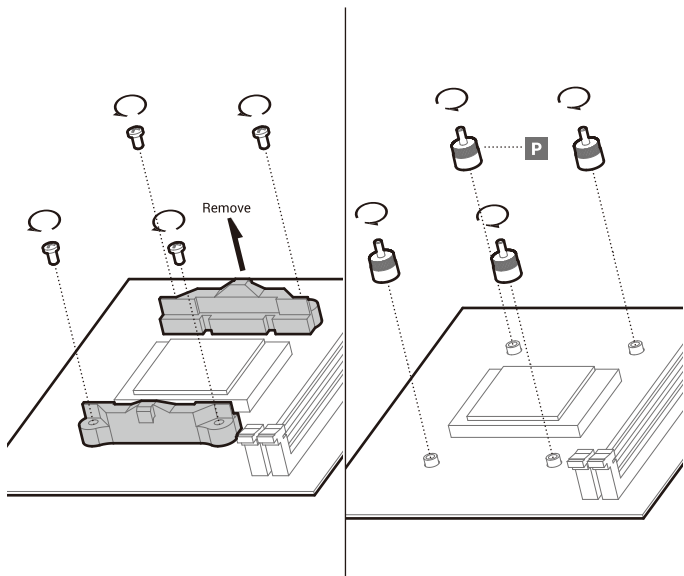

**Q****x4**

LGA1200
LGA115X

**LGA1700**

Fan & Radiator

Fan & Radiator

Tube Comb

Connection

部件名称	有毒有害物质或元素					
	铅 (Pb)	汞 (Hg)	镉 (Cd)	六价铬 (Cr+6)	多溴联苯 (PBB)	多溴二苯醚 (PBDE)
散热片	×	○	○	○	○	○
塑胶	○	○	○	○	○	○
硅胶	○	○	○	○	○	○
集成电路	×	○	○	○	○	○
零件包	×	○	○	○	○	○