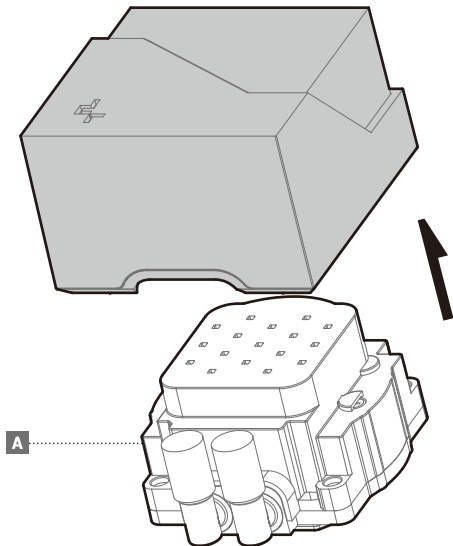

**Q****x4**

LGA1200
LGA115X

**LGA1700**

Fan & Radiator

Fan & Radiator

Tube Comb

Connection

部件名称	有毒有害物质或元素					
	铅 (Pb)	汞 (Hg)	镉 (Cd)	六价铬 (Cr+6)	多溴联苯 (PBB)	多溴二苯醚 (PBDE)
散热片	×	○	○	○	○	○
塑胶	○	○	○	○	○	○
硅胶	○	○	○	○	○	○
集成电路	×	○	○	○	○	○
零件包	×	○	○	○	○	○