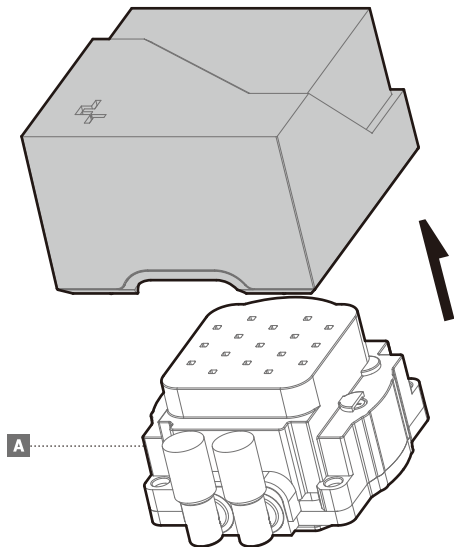

**Q****x4**

LGA1200
LGA115X

**LGA1700**

Fan & Radiator

Fan & Radiator

Tube Comb

Connection

部件名称	有毒有害物质或元素					
	铅 (Pb)	汞 (Hg)	镉 (Cd)	六价铬 (Cr+6)	多溴联苯 (PBB)	多溴二苯醚 (PBDE)
散热片	×	○	○	○	○	○
塑胶	○	○	○	○	○	○
硅胶	○	○	○	○	○	○
集成电路	×	○	○	○	○	○
零件包	×	○	○	○	○	○