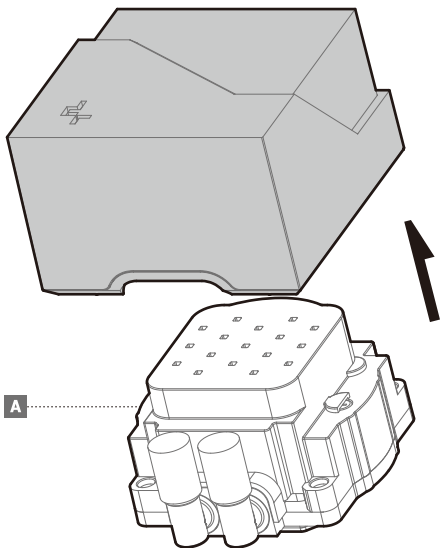

**Q****x4**

LGA1200
LGA115X

**LGA1700**

Fan & Radiator

Fan & Radiator

Tube Comb

Connection

部件名称	有毒有害物质或元素					
	铅 (Pb)	汞 (Hg)	镉 (Cd)	六价铬 (Cr+6)	多溴联苯 (PBB)	多溴二苯醚 (PBDE)
散热片	×	○	○	○	○	○
塑胶	○	○	○	○	○	○
硅胶	○	○	○	○	○	○
集成电路	×	○	○	○	○	○
零件包	×	○	○	○	○	○