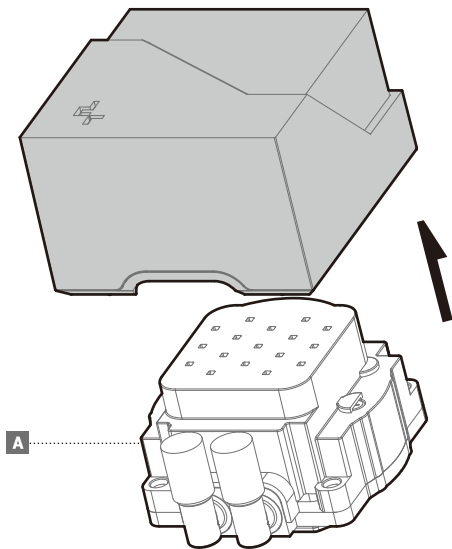

**Q****x4**

LGA1200
LGA115X

**LGA1700**

Fan & Radiator

Fan & Radiator

Tube Comb

Connection

部件名称	有毒有害物质或元素					
	铅 (Pb)	汞 (Hg)	镉 (Cd)	六价铬 (Cr+6)	多溴联苯 (PBB)	多溴二苯醚 (PBDE)
散热片	×	○	○	○	○	○
塑胶	○	○	○	○	○	○
硅胶	○	○	○	○	○	○
集成电路	×	○	○	○	○	○
零件包	×	○	○	○	○	○