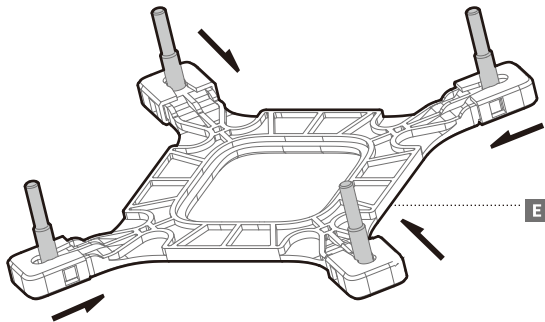

**L****x4**

1700

**M****x4**

AMD

**N****x1****O****x1**

AM5 · AM4

**P****x4**

sTRX4 · sTR4

**Q****x4**

LGA1200
LGA115X

**LGA1700**

Fan & Radiator

Fan & Radiator

Tube Comb

Connection

部件名称	有毒有害物质或元素					
	铅 (Pb)	汞 (Hg)	镉 (Cd)	六价铬 (Cr+6)	多溴联苯 (PBB)	多溴二苯醚 (PBDE)
散热片	×	○	○	○	○	○
塑胶	○	○	○	○	○	○
硅胶	○	○	○	○	○	○
集成电路	×	○	○	○	○	○
零件包	×	○	○	○	○	○