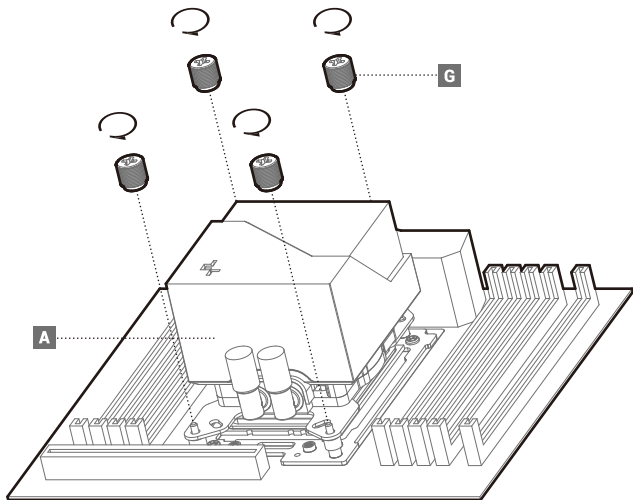

**Q****x4**

LGA1200
LGA115X

**LGA1700**

Fan & Radiator

Fan & Radiator

Tube Comb

Connection

部件名称	有毒有害物质或元素					
	铅 (Pb)	汞 (Hg)	镉 (Cd)	六价铬 (Cr+6)	多溴联苯 (PBB)	多溴二苯醚 (PBDE)
散热片	×	○	○	○	○	○
塑胶	○	○	○	○	○	○
硅胶	○	○	○	○	○	○
集成电路	×	○	○	○	○	○
零件包	×	○	○	○	○	○