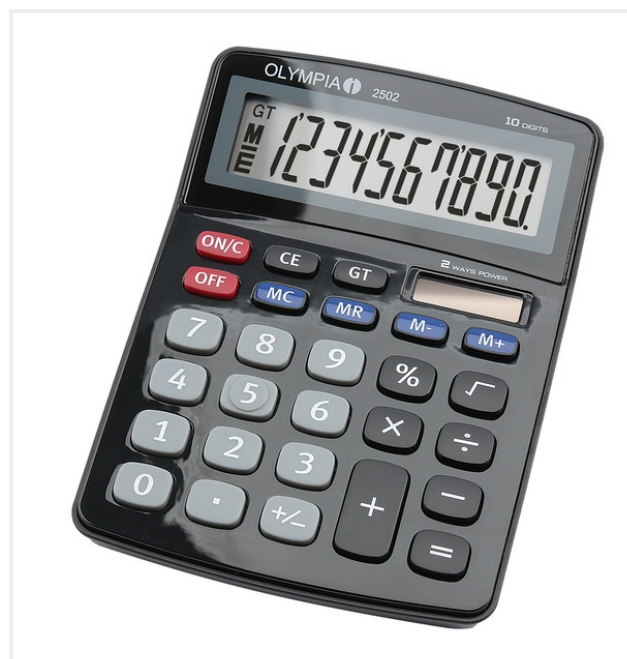

Olympia 2502

- 10-stelliger Tischrechner
- 4 Grundrechenarten
- 4 Memory-Tasten
- Grand Total
- Wurzelfunktion
- Prozenttaste
- Vorzeichenwechsel
- Korrekturfunktion C und CE
- OFF-Taste
- Dual Power: Batterie und Solarzelle
- Modernes Design
- Automatische Abschaltung
- EIN-Taste & AUS-Taste
- Batterie: LR 1130

Farbe	Art. Nr.	Größe BxTxH	Gewicht	EAN
schwarz	40182	105 x 144 x 27 mm	0,102 kg	4030152401826