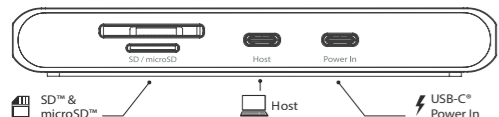

Multi-Angle Stand with Docking Station for iPad Pro®

JTS224

- EN : Quick Installation Guide
- DE : Kurzanleitung Für Installation
- FR : Guide D'installation Rapide
- IT : Guida rapida all'installazione
- NL : Beknopte installatiehandleiding
- ES : Guía De Instalación Rápida
- PT : Guia de instalação rápida
- SE : Snabbinstallationsguide
- DK: Startvejledning
- NO: Hurtiginstallasjonsveiledning
- FI: Pika-asennusopas
- HU: Gyors telepítési útmutató
- RU: Руководство по быстрой установке
- 日本語: クイックインストールガイド
- 繁体中: 快速安裝手冊
- 簡中: 快速安裝手冊

English

■ Features

- Adjustable viewing angles and heights help reduce eye strain and improve posture
- Fits all iPad® series up to 12.9 in.
- Aluminum construction for solid durability
- Nonslip protective pads help prevent slipping and scratches
- Foldable design for easy storage and portability
- Integrated USB-C® docking station:
  - 1 x HDMI™ 2.0 (4K60)
  - 2 x USB™ Type-A 5Gbps
  - 1 x SD™ /microSD™ 3.0 card reader
  - 1 x 3.5 mm audio/mic combo jack
  - 1 x USB-C® PD 100W charging port

■ System Requirements

- Available USB-C® port that supports DisplayPort™ alt mode and USB™ Power Delivery 2.0 or 3.0. Please refer to the manufacturer of your hardware for more information on your device.
- DisplayPort™ v1.4 required on graphics card or video source to support 4K @ 60 Hz.
- Compatible with iPad Pro® & iPad Air® & iPad mini® with USB-C® port
- Supports Extended Mode on iPadOS® 16

Deutsch

■ Merkmale