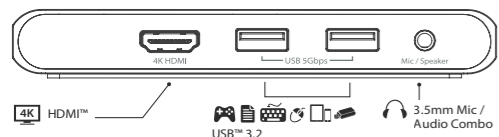

Multi-Angle Stand with Docking Station for iPad Pro®

JTS224

- EN : Quick Installation Guide
- DE : Kurzanleitung Für Installation
- FR : Guide D'installation Rapide
- IT : Guida rapida all'installazione
- NL : Beknopte installatiehandleiding
- ES : Guía De Instalación Rápida
- PT : Guia de instalação rápida
- SE : Snabbinstallationsguide
- DK: Startvejledning
- NO: Hurtiginstallasjonsveiledning
- FI: Pika-asennusopas
- HU: Gyors telepítési útmutató
- RU: Руководство по быстрой установке
- 日本語: クイックインストールガイド
- 繁体中: 快速安裝手冊
- 簡中: 快速安裝手冊

English

■ Features

- Adjustable viewing angles and heights help reduce eye strain and improve posture
- Fits all iPad® series up to 12.9 in.
- Aluminum construction for solid durability
- Nonslip protective pads help prevent slipping and scratches
- Foldable design for easy storage and portability
- Integrated USB-C® docking station:
  - 1 x HDMI™ 2.0 (4K60)
  - 2 x USB™ Type-A 5Gbps
  - 1 x SD™ /microSD™ 3.0 card reader
  - 1 x 3.5 mm audio/mic combo jack
  - 1 x USB-C® PD 100W charging port

■ System Requirements

- Available USB-C® port that supports DisplayPort™ alt mode and USB™ Power Delivery 2.0 or 3.0. Please refer to the manufacturer of your hardware for more information on your device.
- DisplayPort™ v1.4 required on graphics card or video source to support 4K @ 60 Hz.
- Compatible with iPad Pro® & iPad Air® & iPad mini® with USB-C® port
- Supports Extended Mode on iPadOS® 16

Deutsch

■ Merkmale