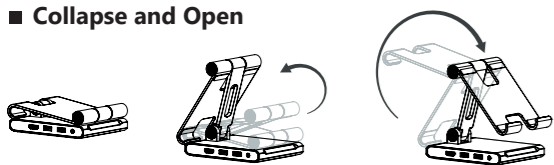

■ Inside the box

■ Hardware Installation

- **STEP 1** Connect the included USB-C® 3.2 male to male host cable to the JTS224 USB-C® docking station host port to your computer
- **STEP 2** Connect your device to the integrated USB-C® docking station:

■ Collapse and Open

Nederlands

■ Functies

- Instelbare kijkhoeken en -hoogtes helpen de vermoeidheid van de ogen te verminderen en de houding te verbeteren
- Past op alle iPad®-series tot 12,9 inch.
- Aluminium constructie voor solide duurzaamheid
- Antislip beschermende pads helpen bij het voorkomen van uitglijden en krassen.
- Opvouwbaar ontwerp voor eenvoudige opslag en draagbaarheid
- Geïntegreerd USB-C® dockingstation:
 - 1 x HDMI™ 2.0 (4K60)
 - 2 x USB™ Type-A 5 Gbps
 - 1 x SD™ /microSD™ 3.0-kaartlezer
 - 1 x 3,5 mm audio/microfoon combo-aansluiting
 - 1 x USB-C® PD 100W oplaadpoort