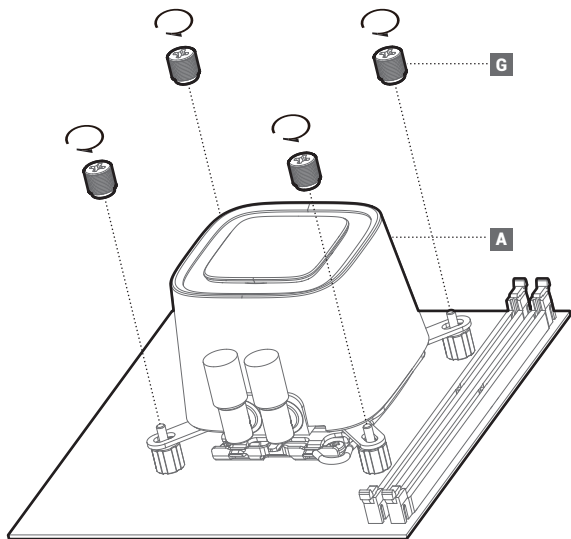

LGA1200
LGA115X

LGA1700

Fan & Radiator

LOGO

Replace

Rotate

Connection with original fan

Connection with original fan

Connection without original fan

Connection without original fan

部件名称	有毒有害物质或元素					
	铅 (Pb)	汞 (Hg)	镉 (Cd)	六价铬 (Cr+6)	多溴联苯 (PBB)	多溴二苯醚 (PBDE)
散热片	×	○	○	○	○	○
塑胶	○	○	○	○	○	○
硅胶	○	○	○	○	○	○
集成电路	×	○	○	○	○	○
零件包	×	○	○	○	○	○