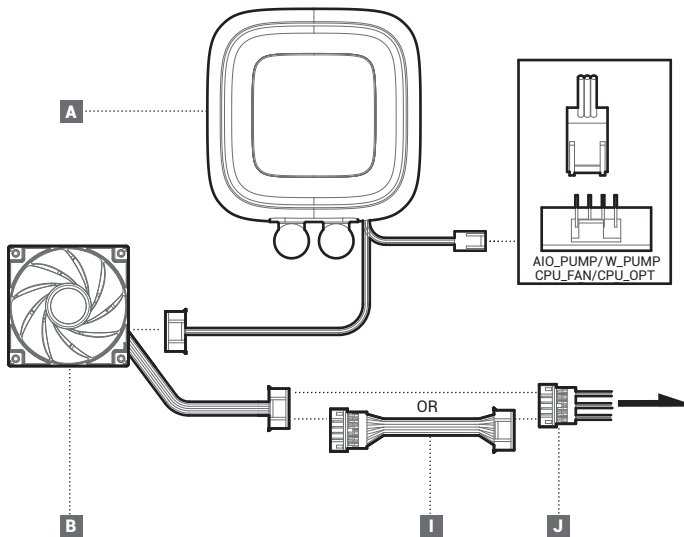

LGA1200
LGA115X

LGA1700

Fan & Radiator

LOGO

Replace

Rotate

Connection with original fan

Connection with original fan

Connection without original fan

Connection without original fan

部件名称	有毒有害物质或元素					
	铅 (Pb)	汞 (Hg)	镉 (Cd)	六价铬 (Cr+6)	多溴联苯 (PBB)	多溴二苯醚 (PBDE)
散热片	×	○	○	○	○	○
塑胶	○	○	○	○	○	○
硅胶	○	○	○	○	○	○
集成电路	×	○	○	○	○	○
零件包	×	○	○	○	○	○