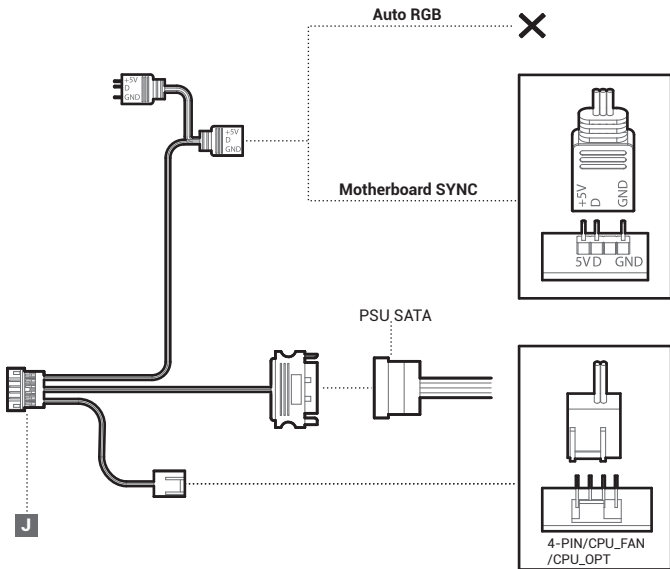

LGA1200
LGA115X

LGA1700

Fan & Radiator

LOGO

Replace

Rotate

Connection with original fan

Connection with original fan

Connection without original fan

Connection without original fan

部件名称	有毒有害物质或元素					
	铅 (Pb)	汞 (Hg)	镉 (Cd)	六价铬 (Cr+6)	多溴联苯 (PBB)	多溴二苯醚 (PBDE)
散热片	×	○	○	○	○	○
塑胶	○	○	○	○	○	○
硅胶	○	○	○	○	○	○
集成电路	×	○	○	○	○	○
零件包	×	○	○	○	○	○