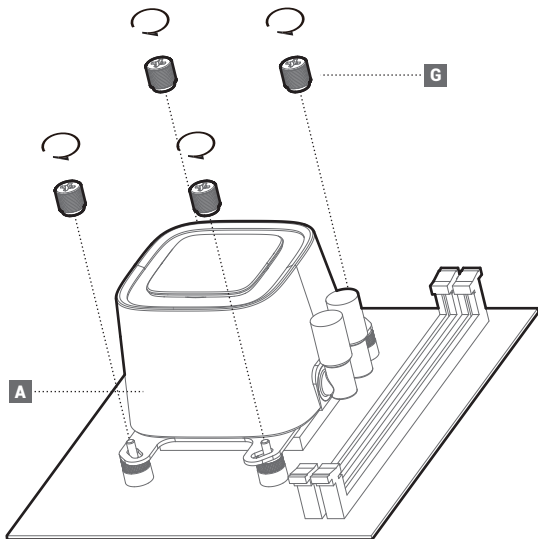

LGA1200
LGA115X

LGA1700

Fan & Radiator

LOGO

Replace

Rotate

Connection with original fan

Connection with original fan

Connection without original fan

Connection without original fan

部件名称	有毒有害物质或元素					
	铅 (Pb)	汞 (Hg)	镉 (Cd)	六价铬 (Cr+6)	多溴联苯 (PBB)	多溴二苯醚 (PBDE)
散热片	×	○	○	○	○	○
塑胶	○	○	○	○	○	○
硅胶	○	○	○	○	○	○
集成电路	×	○	○	○	○	○
零件包	×	○	○	○	○	○