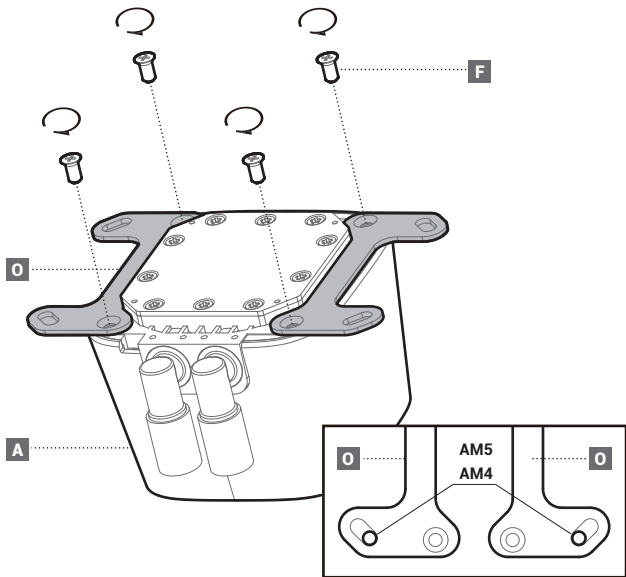

LGA1200
LGA115X

LGA1700

Fan & Radiator

LOGO

Replace

Rotate

Connection with original fan

Connection with original fan

Connection without original fan

Connection without original fan

部件名称	有毒有害物质或元素					
	铅 (Pb)	汞 (Hg)	镉 (Cd)	六价铬 (Cr+6)	多溴联苯 (PBB)	多溴二苯醚 (PBDE)
散热片	×	○	○	○	○	○
塑胶	○	○	○	○	○	○
硅胶	○	○	○	○	○	○
集成电路	×	○	○	○	○	○
零件包	×	○	○	○	○	○