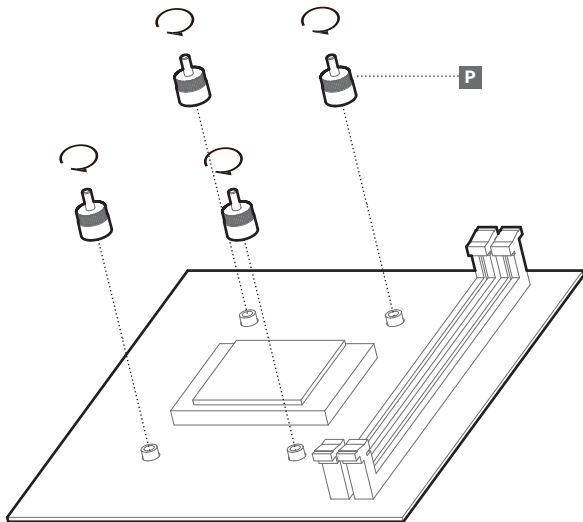

LGA1200
LGA115X

LGA1700

Fan & Radiator

LOGO

Replace

Rotate

Connection with original fan

Connection with original fan

Connection without original fan

Connection without original fan

部件名称	有毒有害物质或元素					
	铅 (Pb)	汞 (Hg)	镉 (Cd)	六价铬 (Cr+6)	多溴联苯 (PBB)	多溴二苯醚 (PBDE)
散热片	×	○	○	○	○	○
塑胶	○	○	○	○	○	○
硅胶	○	○	○	○	○	○
集成电路	×	○	○	○	○	○
零件包	×	○	○	○	○	○