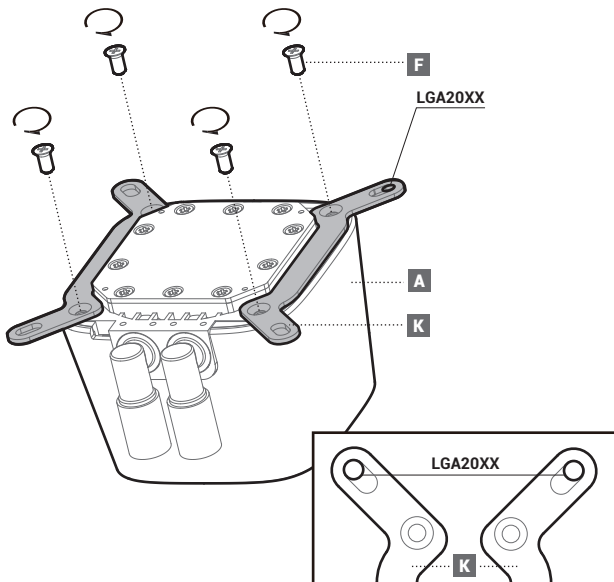

LGA1200
LGA115X

LGA1700

Fan & Radiator

LOGO

Replace

Rotate

Connection with original fan

Connection with original fan

Connection without original fan

Connection without original fan

部件名称	有毒有害物质或元素					
	铅 (Pb)	汞 (Hg)	镉 (Cd)	六价铬 (Cr+6)	多溴联苯 (PBB)	多溴二苯醚 (PBDE)
散热片	×	○	○	○	○	○
塑胶	○	○	○	○	○	○
硅胶	○	○	○	○	○	○
集成电路	×	○	○	○	○	○
零件包	×	○	○	○	○	○