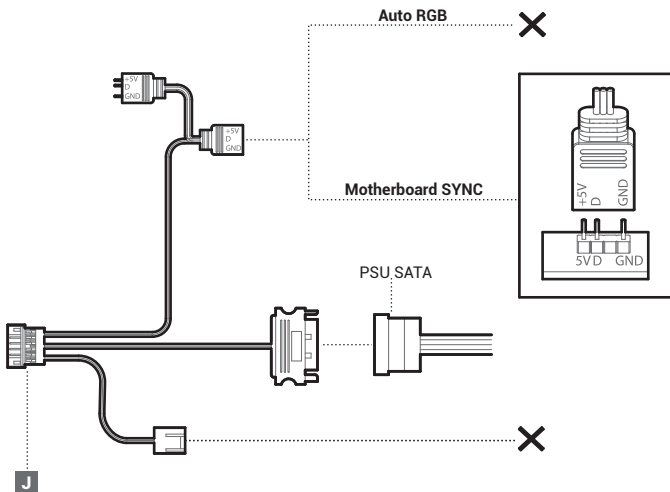

LGA1200
LGA115X

LGA1700

Fan & Radiator

LOGO

Replace

Rotate

Connection with original fan

Connection with original fan

Connection without original fan

Connection without original fan

部件名称	有毒有害物质或元素					
	铅 (Pb)	汞 (Hg)	镉 (Cd)	六价铬 (Cr+6)	多溴联苯 (PBB)	多溴二苯醚 (PBDE)
散热片	×	○	○	○	○	○
塑胶	○	○	○	○	○	○
硅胶	○	○	○	○	○	○
集成电路	×	○	○	○	○	○
零件包	×	○	○	○	○	○