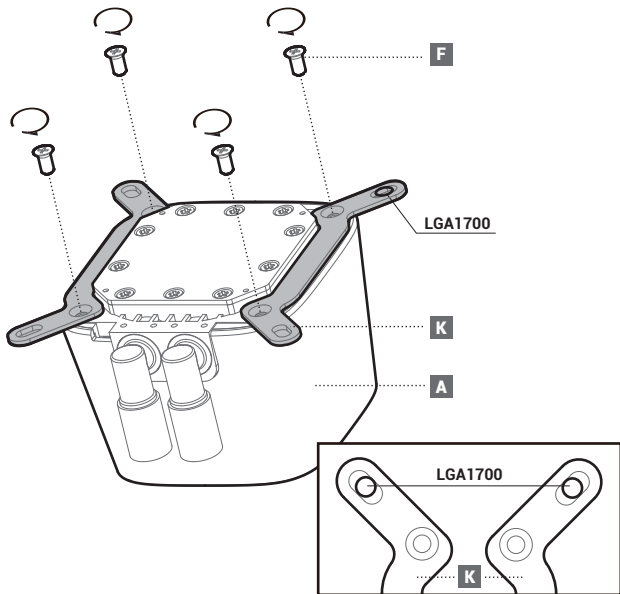

LGA1200
LGA115X

LGA1700

Fan & Radiator

LOGO

Replace

Rotate

Connection with original fan

Connection with original fan

Connection without original fan

Connection without original fan

部件名称	有毒有害物质或元素					
	铅 (Pb)	汞 (Hg)	镉 (Cd)	六价铬 (Cr+6)	多溴联苯 (PBB)	多溴二苯醚 (PBDE)
散热片	×	○	○	○	○	○
塑胶	○	○	○	○	○	○
硅胶	○	○	○	○	○	○
集成电路	×	○	○	○	○	○
零件包	×	○	○	○	○	○