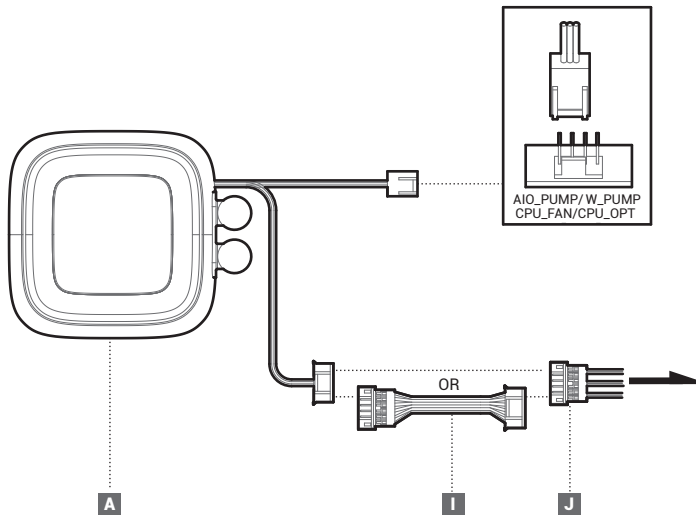

LGA1200
LGA115X

LGA1700

Fan & Radiator

LOGO

Replace

Rotate

Connection with original fan

Connection with original fan

Connection without original fan

Connection without original fan

部件名称	有毒有害物质或元素					
	铅 (Pb)	汞 (Hg)	镉 (Cd)	六价铬 (Cr+6)	多溴联苯 (PBB)	多溴二苯醚 (PBDE)
散热片	×	○	○	○	○	○
塑胶	○	○	○	○	○	○
硅胶	○	○	○	○	○	○
集成电路	×	○	○	○	○	○
零件包	×	○	○	○	○	○