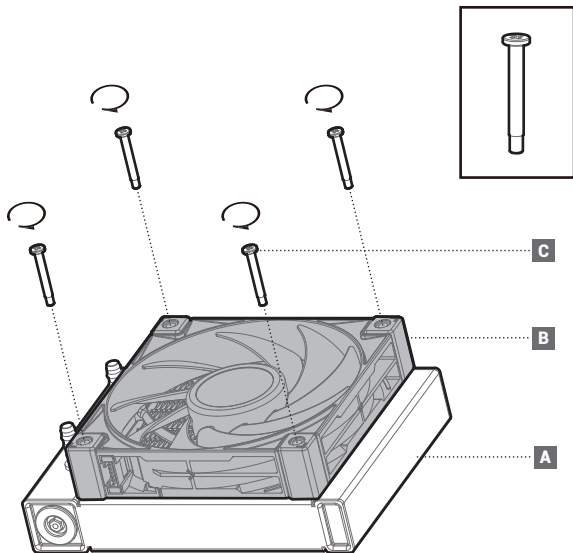

LGA1200
LGA115X

LGA1700

Fan & Radiator

LOGO

Replace

Rotate

Connection with original fan

Connection with original fan

Connection without original fan

Connection without original fan

部件名称	有毒有害物质或元素					
	铅 (Pb)	汞 (Hg)	镉 (Cd)	六价铬 (Cr+6)	多溴联苯 (PBB)	多溴二苯醚 (PBDE)
散热片	×	○	○	○	○	○
塑胶	○	○	○	○	○	○
硅胶	○	○	○	○	○	○
集成电路	×	○	○	○	○	○
零件包	×	○	○	○	○	○