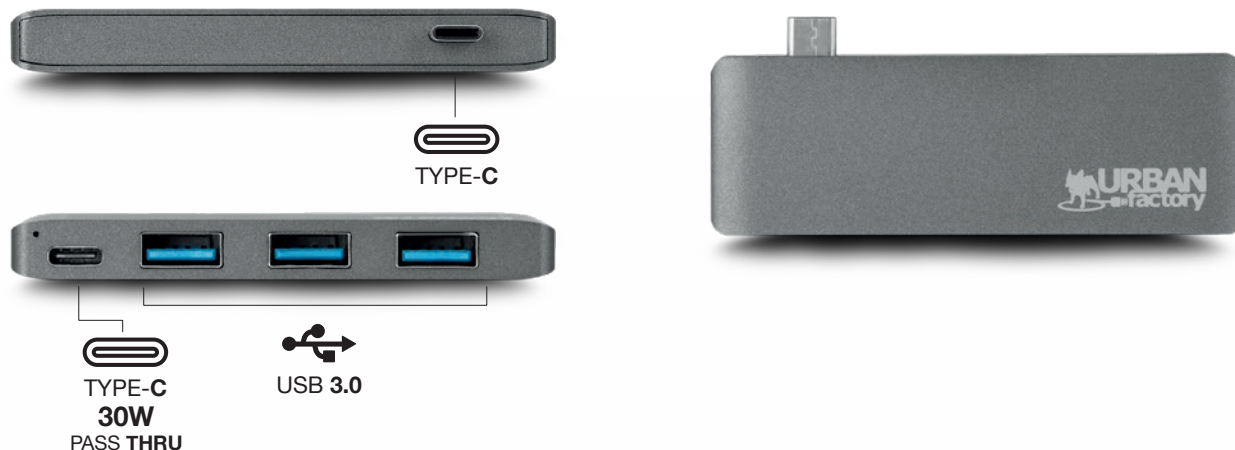

USB TYPE-C Hub avec 3xUSB 3.0

USB TYPE-C HUB WITH 3xUSB 3.0

CONÇU POUR
MADE FOR

URBAN-FACTORY.COM

FOLLOW US
On

USB TYPE-C Hub avec 3xUSB 3.0

USB TYPE-C HUB WITH 3xUSB 3.0

FR

Hub USB TYPE-C 3xUSB 3.0 avec distribution de courant en mode Pass-Thru (30W). Entrée USB TYPE-C. Sortie USB TYPE-C avec distribution de courant. 3 X USB 3.0.

EN

Pass-Thru (30W) USB TYPE-C Hub with 3xUSB 3.0. USB TYPE-C Input. USB TYPE-C Output with Power Delivery Pass Thru. 3 X USB 3.0.

ES

Hub USB TYPE-C 3xUSB 3.0 con distribución de corriente en el modo Pass-Thru (30W). Entrada USB TYPE-C. Salida USB TYPE-C con entrega de energía pasante. 3 X USB 3.0.

PT

TIPO-C USB Hub 3xUSB 3.0 com distribuição de corrente no modo Pass-Thru (30W).

IT

Pass-Thru TYPE-C Hub (30W) con USB 3.0 3xUSB.

NL

Pass-Thru (30W) USB-TYPE-C Hub met 3xUSB 3.0.

DE

Pass-Thru (30W) USB TYPE-C Hub mit 3xUSB 3.0

Made in China & Managed in Paris.
Carton recyclable - Recyclable board