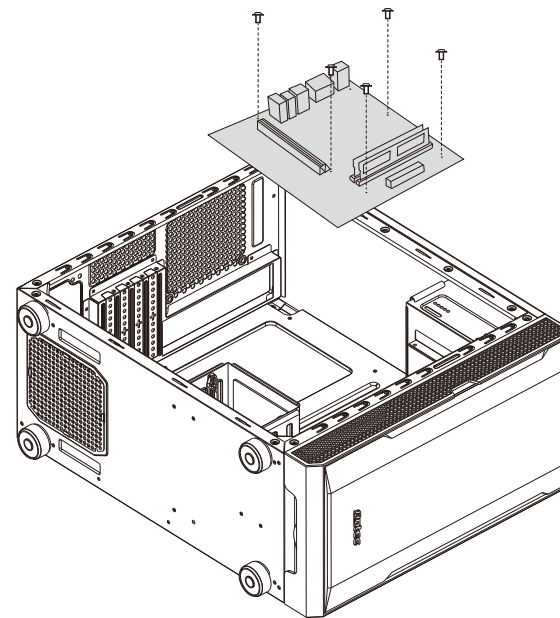

## P5

ULTIMATE SILENT  
MICRO-ATX CASE

INFORMATION GUIDE

- 1 REMOVE SIDE PANEL**  
EXTRACCIÓN DEL PANEL LATERAL  
SEITENWAND ENTFERNEN  
RETIRER LE PANNEAU LATÉRAL  
사이드 패널 분리  
サイドパネルを取り外します。  
拆下側面板

- 2 MOTHERBOARD INSTALLATION**  
INSTALACIÓN DE LA PLACA BASE  
INSTALLATION DES MOTHERBOARDS  
INSTALLATION DE LA CARTE MÈRE  
메인보드 장착  
マザーボードの設置  
安装主板

- 3 VGA/PCI-EXPRESS CARD INSTALLATION**  
INSTALACIÓN EXPRES DE LA TARJETA VGA/PCI  
VGA / PCI-EXPRESS KARTENINSTALLATION  
INSTALLATION DE LA CARTE VGA/PCI-EXPRESS  
VGA/PCI-E 카드 장착  
VGA/PCI-Eの設置  
安装VGA/PCI-E卡