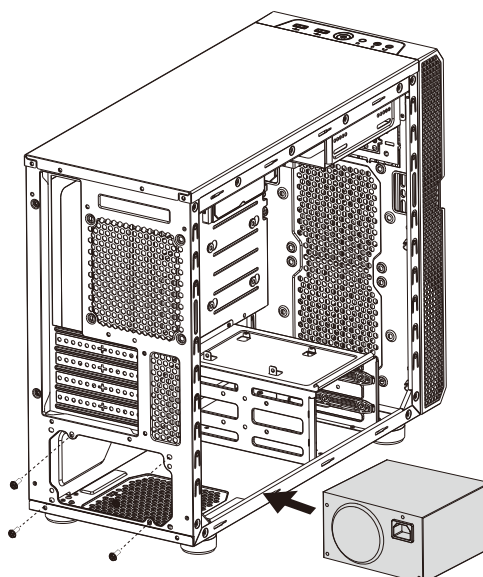

1. **4 POWER SUPPLY INSTALLATION**
   INSTALACIÓN DE LA FUENTE DE ALIMENTACIÓN
   INSTALLATION DES NETZTEILS
   INSTALLATION DU BLOC D'ALIMENTATION
   파워서프라이 장착
   電源の設置
   安装电源组件