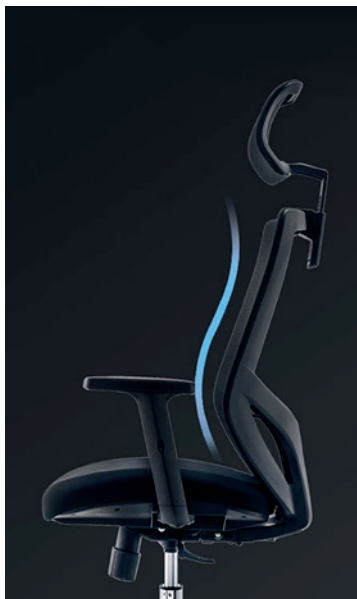

ERGO

Chaise de travail ergonomique ENTIÈREMENT AJUSTABLE

ERGONOMIC WORKING CHAIR FULLY ADJUSTABLE

CONÇU POUR
MADE FOR

FR ERGO FAUTEUIL ERGONOMIQUE.

La particularité de ce fauteuil réside dans son dossier : il est en tissu respirant et dispose d'une forme incurvée, une caractéristique essentielle qui fait toute la différence d'un point de vue ergonomique. Grâce à cela, votre dos bénéficiera d'un soutien optimal et votre posture corporelle sera optimisée.

Le fauteuil dispose d'un mécanisme avancé d'inclinaison réglable de 90° à 135° et d'un système de balancement. Il est ainsi possible d'incliner la chaise et de la laisser dans la position la plus appropriée à vos besoins. Le maniement du fauteuil est simple et intuitif.

Son appui-tête en maille est réglable en hauteur. C'est le complément idéal pour protéger les cervicales, ce qui est fondamental pour les utilisations en continu.

Caractéristiques:

- **Assise:** Ergonomique avec support lombaire
- **Revêtement:** En maille respirable, capitonnage de haute densité
- **Mécanisme d'inclinaison:** De 90° à 135°
- **Accoudoirs et têtère:** Ajustables en hauteur (+/- 5CM)
- **Piètement:** Sur roulette en acier chromé

The chair has an advanced tilt mechanism adjustable from 90° to 135° and a rocking system. This makes it possible to tilt the chair and leave it in the position that best suits your needs. The handling of the chair is simple and intuitive.