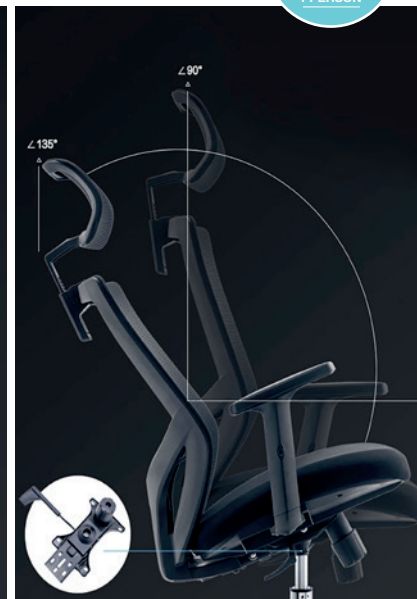

ERGO

Chaise de travail ergonomique ENTIÈREMENT AJUSTABLE

ERGONOMIC WORKING CHAIR FULLY ADJUSTABLE

CONÇU POUR
MADE FOR

FR ERGO FAUTEUIL ERGONOMIQUE.

La particularité de ce fauteuil réside dans son dossier : il est en tissu respirant et dispose d'une forme incurvée, une caractéristique essentielle qui fait toute la différence d'un point de vue ergonomique. Grâce à cela, votre dos bénéficiera d'un soutien optimal et votre posture corporelle sera optimisée.

Le fauteuil dispose d'un mécanisme avancé d'inclinaison réglable de 90° à 135° et d'un système de balancement. Il est ainsi possible d'incliner la chaise et de la laisser dans la position la plus appropriée à vos besoins. Le maniement du fauteuil est simple et intuitif.

Son appui-tête en maille est réglable en hauteur. C'est le complément idéal pour protéger les cervicales, ce qui est fondamental pour les utilisations en continu.

Caractéristiques:

- **Assise:** Ergonomique avec support lombaire
- **Revêtement:** En maille respirable, capitonnage de haute densité
- **Mécanisme d'inclinaison:** De 90° à 135°
- **Accoudoirs et têtère:** Ajustables en hauteur (+/- 5CM)
- **Piètement:** Sur roulette en acier chromé

The chair has an advanced tilt mechanism adjustable from 90° to 135° and a rocking system. This makes it possible to tilt the chair and leave it in the position that best suits your needs. The handling of the chair is simple and intuitive.