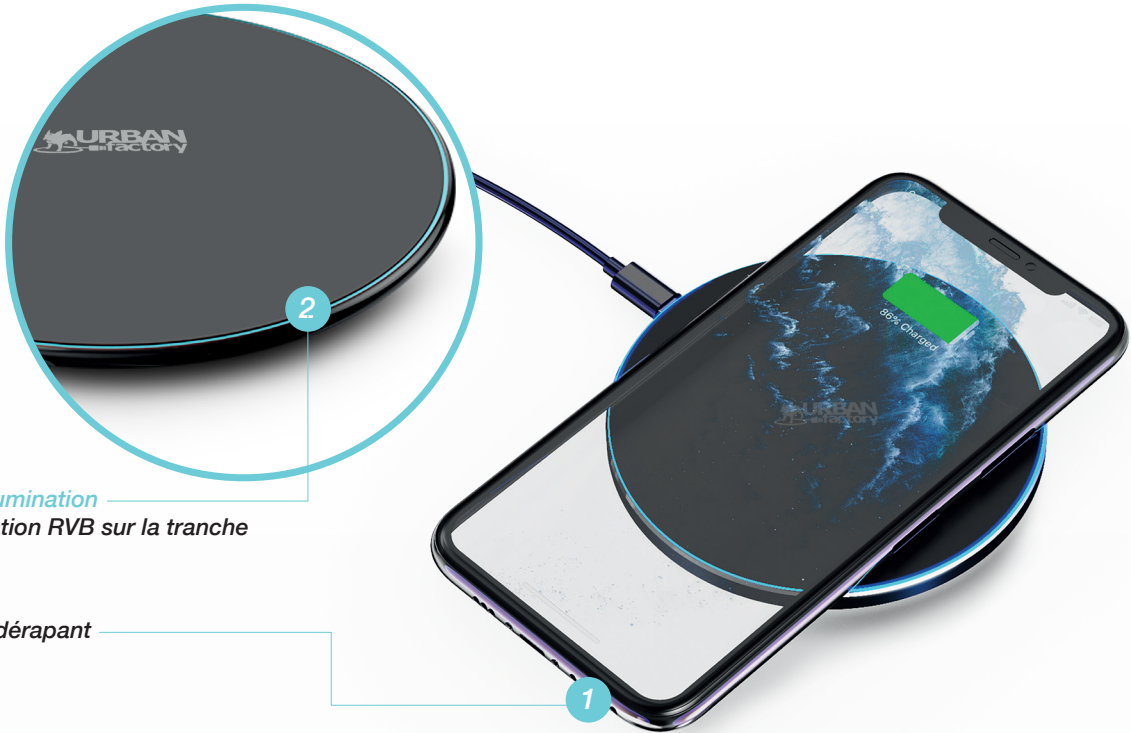

Chargeur à induction plat de 10W

FLAT 10W WIRELESS INDUCTION CHARGER

POWEE

RGB Illumination
Illumination RVB sur la tranche

Flat and Antislip Design
Design extra plat et antidérapant

FR
Chargeur à induction 10W (pour smartphone et accessoires).
Entrée: Micro-USB 5V-2A / 9V-2A. 1 Sortie sans fil à induction: 10W (Max). Câble d'alimentation Micro-USB vers USB-A de 1 mètre. Design épuré et compacte afin de s'intégrer dans tous types d'environnements. Eclairage RVB sur la tranche.

EN
10W induction charger (for smartphone and accessories). Input: Micro-USB 5V-2A / 9V-2A. 1 Wireless induction output: 10W (Max). 1 meter Micro-USB to USB-A power cable. Sleek and compact design to fit into all types of environments. RGB lighting on side.

ES
Cargador de inducción de 10W (para smartphone y accesorios). Entrada: Micro-USB 5V-2A / 9V-2A. 1 salida de inducción inalámbrica: 10 W (máx.). Cable de alimentación Micro-USB a USB-A de 1 metro. Diseño elegante y compacto para adaptarse a todo tipo de entornos. Iluminación RGB en el lateral.