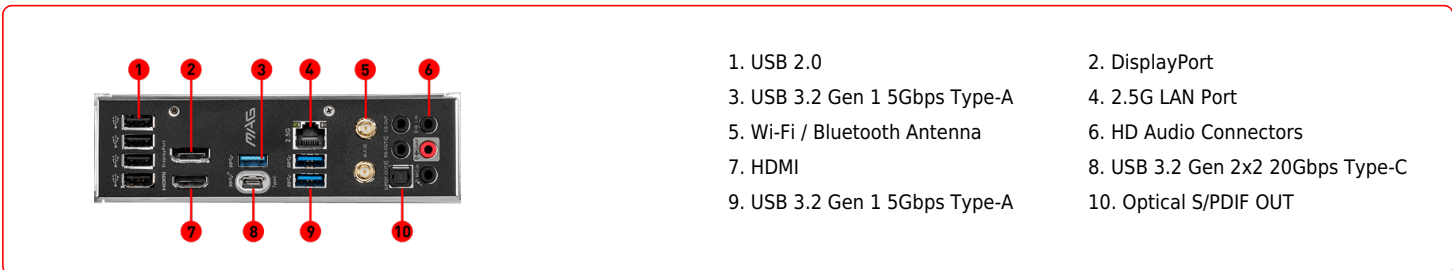

### CONNECTIONS

- 1. USB 2.0
- 2. DisplayPort
- 3. USB 3.2 Gen 1 5Gbps Type-A
- 4. 2.5G LAN Port
- 5. Wi-Fi / Bluetooth Antenna
- 6. HD Audio Connectors
- 7. HDMI
- 8. USB 3.2 Gen 2x2 20Gbps Type-C
- 9. USB 3.2 Gen 1 5Gbps Type-A
- 10. Optical S/PDIF OUT